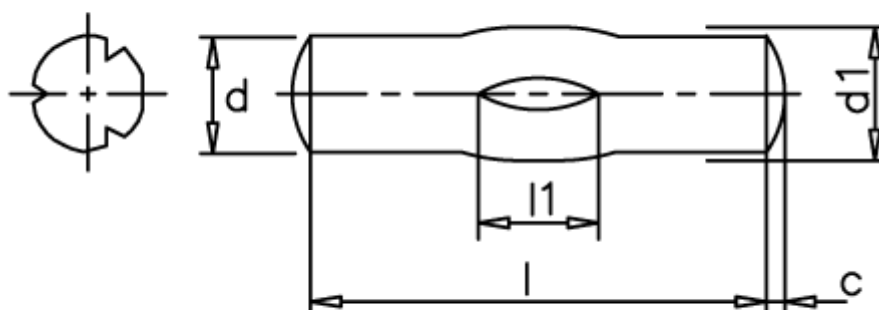

Varenummer: 080841351
Beskrivelse: KLEE Kærvstift S8 6x40
Rustfast 1.4305

Mål

d1 = 6.0
d2 = 6.30
Længde = 40-60